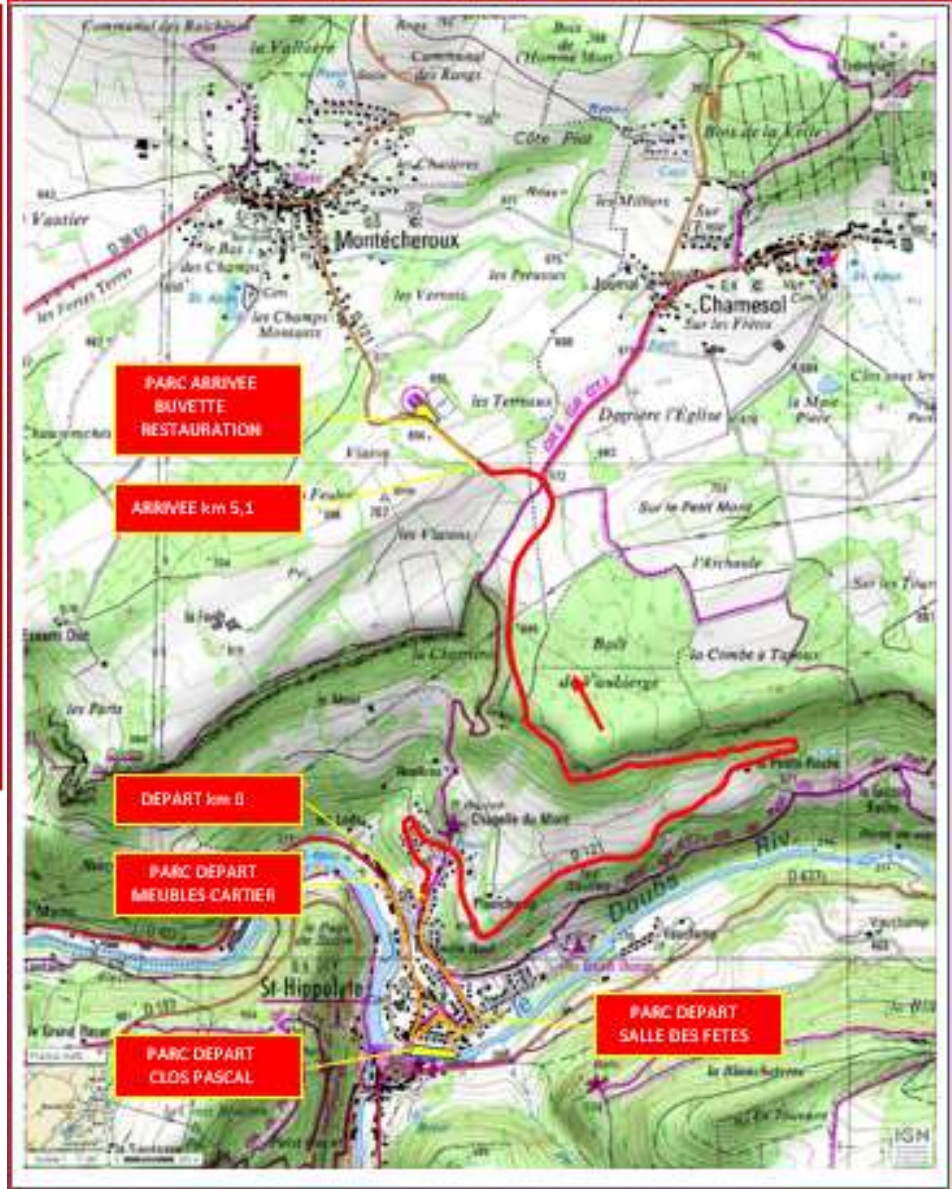

CEVHC
AUTO MOTO LÉGENDE

CHAMPIONNAT DE FRANCE DE LA MONTAGNE

VHC VHRS **FFSAI** LPRS LTRS

CÔTE VH S' HIPPOLYTE - MONTECHEROUX
7 - 8 JUILLET 2018
29^{ème} COURSE DE CÔTE VHC

CÔTE VHRS + LPRS + LTRS
DEMO AUTO MOTO LÉGENDE

www.amla.fr

BOURGOGNE FRANCHE-COMTÉ Doubs Département FFSAI CHAMPIONNAT DE FRANCE DE LA MONTAGNE Saint-Hippolyte Cités de caractère Bourgogne Franche-Comté Montécheroux

St Hip' 2018

- Un concept unique
- 5,1 km de montée
- 6 plateaux

Samedi 7 juillet 2018

Matin : contrôles course VH
Après-midi : essais course VH

Dimanche 8 juillet 2018

Matin : essais course VH
2 montées de démonstration
Après-midi : courses VH
2 montées de démonstration

FFSAI
CHAMPIONNAT DE FRANCE VH **MONTAGNE**

5	SAINT-GOUËNO	01-03/06	3	ABRESCHVILLER	27-29/04
10	MONT-DORE	10-12/08	12	TURCKHEIM 3 EPIS	07-09/09
9	DUNIÈRES AUVERGNE	20-22/07	8	ST HIPPOLYTE	07-08/07
7	VUILLAFANS	29/06-01/07	6	MARCHAMPT	16-17/06
2	ST JEAN DU GARD	13-15/04	13	LIMONEST	14-16/09
4	QUILLAN	18-20/05	11	CHAMROUSSE	24-26/08
			1	BAGNOLS SABRAN	06-08/04